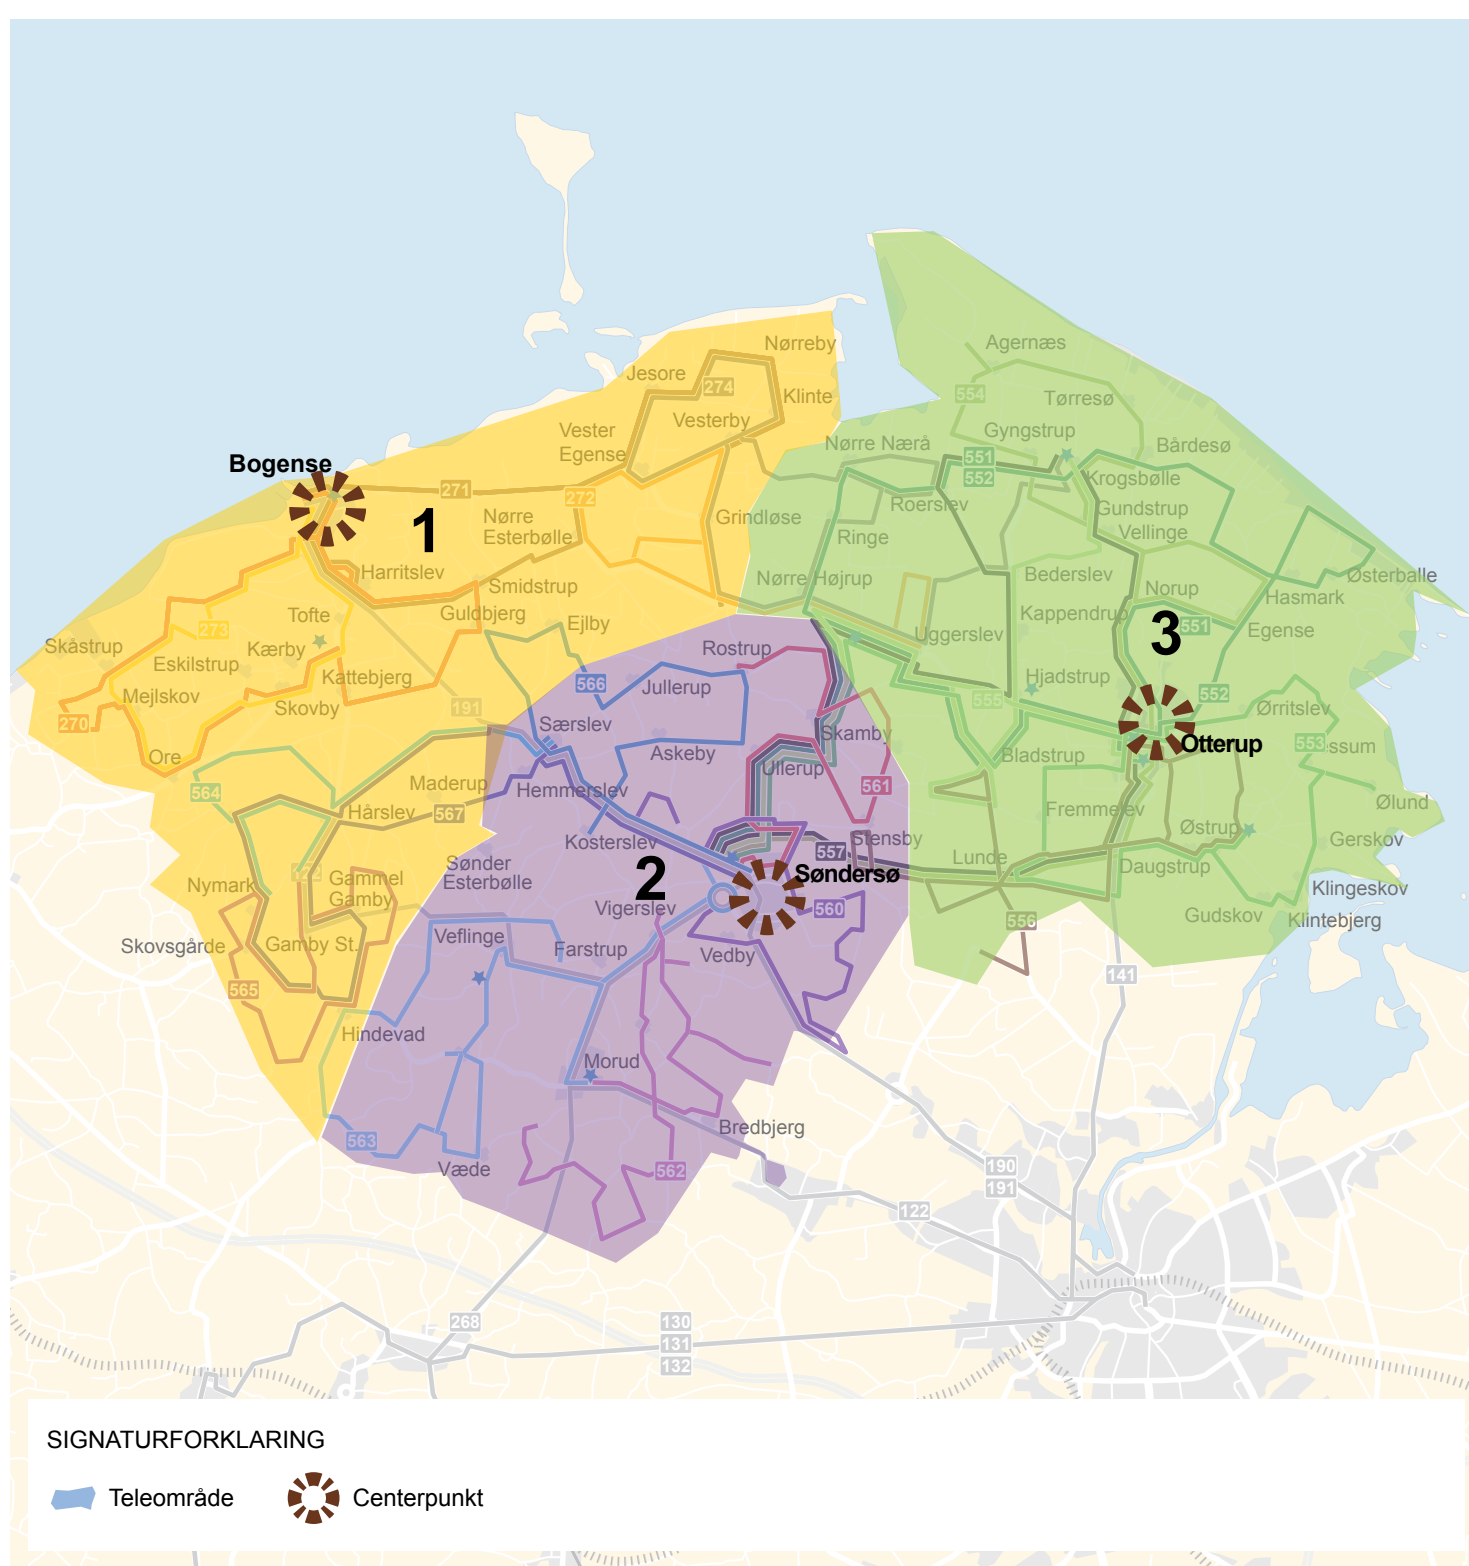

SÅDAN GØR DU:

1:

Teleordningen giver dig mulighed for at køre til/fra teleområdets centerpunkter eller mellem to adresser indenfor et af de områder, som kommunen er opdelt i. Der køres til og fra teleområdets centerpunkter på bestemte afgange, som du kan se inde i folderen.

2:

Ring til centralen på 63112255 og bestil din tur. **Du skal ringe senest 2 timer før, du vil rejse.** Du kan ringe mellem kl. 7 og 21.

3:

Bestillingscentralen arrangerer din rejse og fortæller dig, hvornår du skal være klar til afhentning.

4:

Du vil blive afhentet ved din gadedør på det aftalte tidspunkt. Chaufføren sørger for, at du kan være fremme på det tidspunkt, du har ønsket, da du bestilte turen.

Har du brug for hjælp?

Har du spørgsmål i forbindelse med telekørslen, kan du få hjælp ved at ringe til bestillingscentralen, eller du kan læse FynBus' generelle rejseregler på www.FynBus.dk/telekoersel

Køreplanen er trykt på CyclusOffset
Trykt af Bording A/S

Tegning: Mathilde Højer Møller, 3. B Bogense Skole

SIGNATURFORKLARING

Teleområde Centerpunkt

BEMÆRK!
NY UDGAVE
16.11.14

TELEKØRSEL
NORDFYNS KOMMUNE